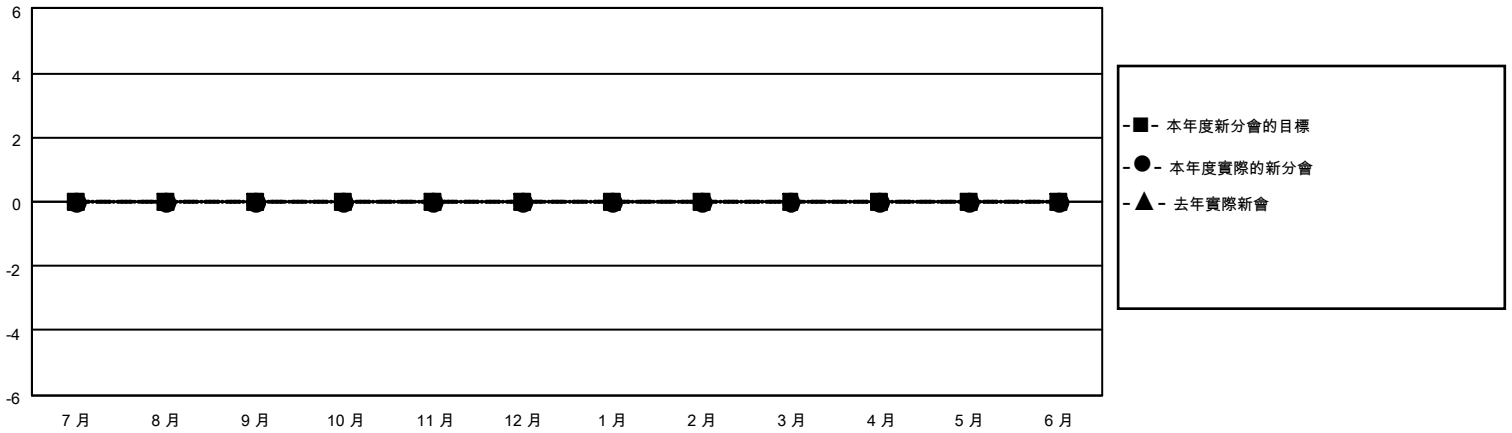

MONTHLY MEMBERSHIP PROGRESS REPORT

地點 REP OF CHINA

District 300B1

Results as of: 9/30/2020

分會			
成果 2020-2021			
季	新分會目標	新會	會員流失的分會
7月/8月/9月	0	0	0
10月/11月/12月	0	0	0
1月/2月/3月	0	0	0
4月/5月/6月	0	0	0

位會員@每位須繳			
成果 2020-2021			
季	會員淨增長目標	實際會員增長數	實際退會會員 (包括轉會)
7月/8月/9月	0	154	57
10月/11月/12月	0	0	0
1月/2月/3月	0	0	0
4月/5月/6月	0	0	0

目標與實際新會累積