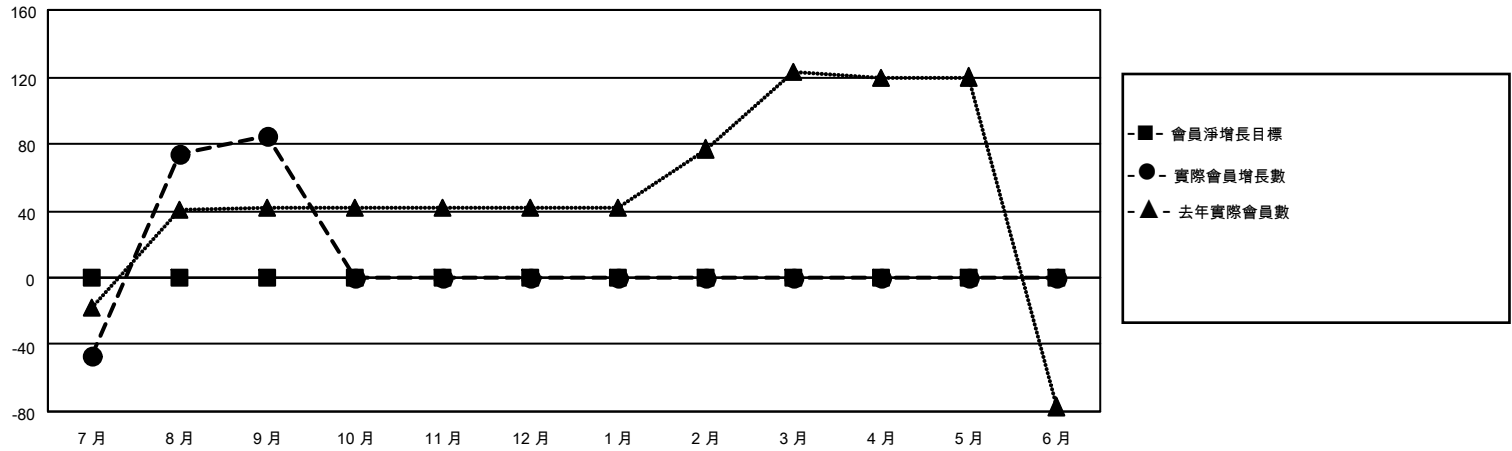

MONTHLY MEMBERSHIP PROGRESS REPORT

地點 REP OF CHINA

District 300B1

Results as of: 9/30/2020

分會			
成果 2020-2021			
季	新分會目標	新會	會員流失的分會
7月/8月/9月	0	0	0
10月/11月/12月	0	0	0
1月/2月/3月	0	0	0
4月/5月/6月	0	0	0

位會員@每位須繳			
成果 2020-2021			
季	會員淨增長目標	實際會員增長數	實際退會會員 (包括轉會)
7月/8月/9月	0	154	57
10月/11月/12月	0	0	0
1月/2月/3月	0	0	0
4月/5月/6月	0	0	0

目標與實際新會累積

目標和實際會員累積

已取消的分會: 0	35 CLUBS OF 68 增添1位或以上的新會員	性別分佈 男 2,111 (79.93%) 女 530 (20.07%)
放棄的會員 過世 1 分會已取消 0 其他 56 總計 57	點擊這裡取得累計會員數據	總計家庭單位會員數 0 支付減半會費的家庭會員 0